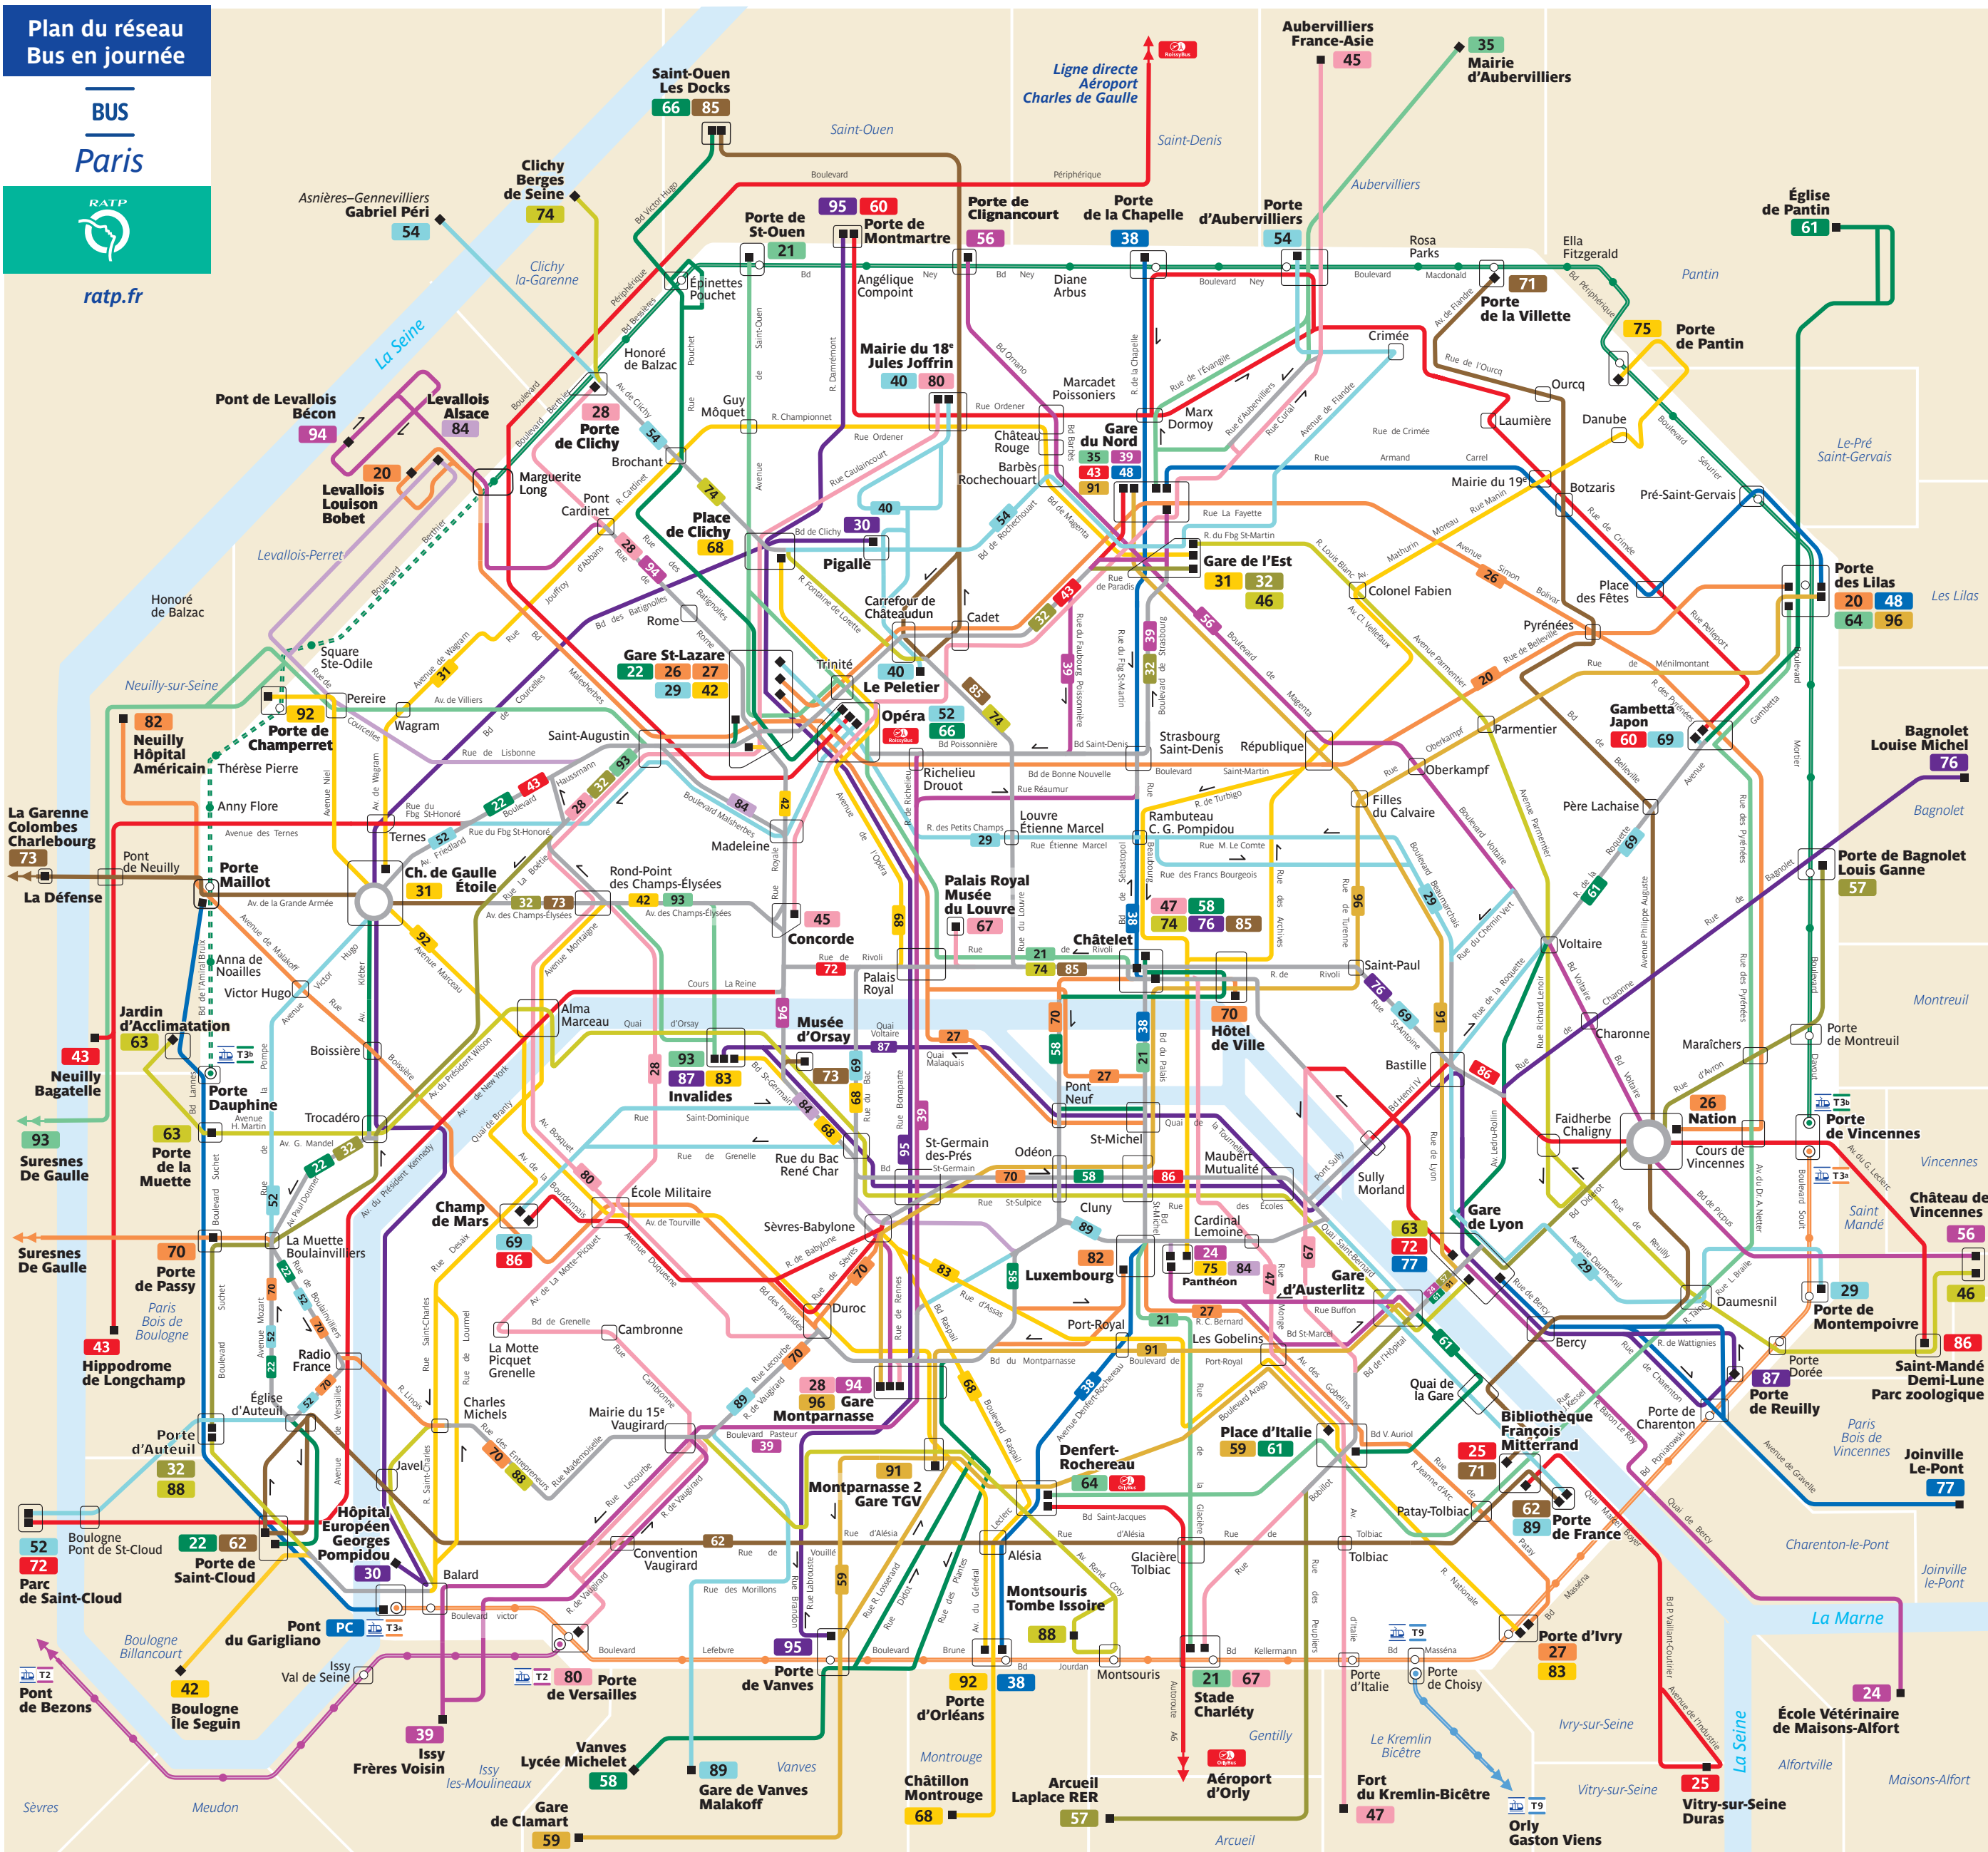

Plan du réseau Bus en journée

BUS
Paris

ratp.fr

Légende

- Ligne bus
- Terminus bus
- Terminus tramway
- Tronçon commun
- Pôle d'échanges

Fonctionnement

Toutes les lignes fonctionnent du lundi au samedi, dimanche et fêtes (sauf la ligne 25 qui circule du lundi au samedi uniquement.)
 Les lignes 52 et 73 ont un fonctionnement partiel les dimanches, fêtes et après 22h.
 L'Orlybus circule jusqu'à 23h les vendredis, samedis et veilles de fêtes.

Accessibilité

Toutes les lignes de bus du plan sont accessibles aux usagers en fauteuil roulant sauf les lignes 40 et Roissybus. (Pour chaque arrêt de votre parcours vous pouvez vérifier l'accessibilité sur l'appli Bonjour RATP ou le site RATP.fr)